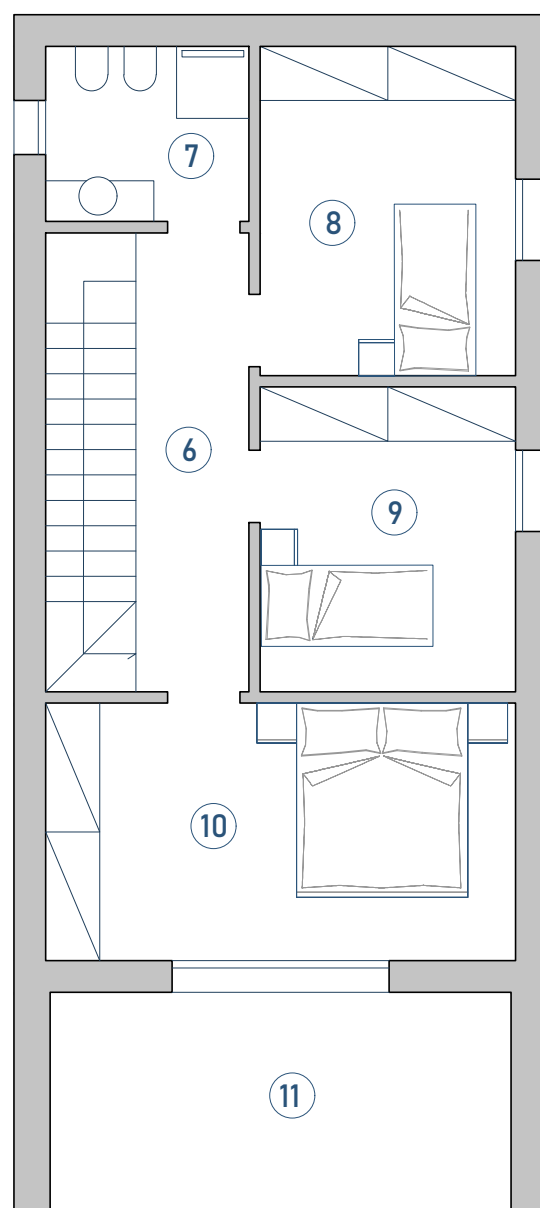

Moderno_2p_123

Stile: moderno

Sup. lorda: 123 mq

3 Camere + 2 bagni

PIANO TERRA

- ① Zona giorno e pranzo
36.12 mq
- ② Disimpegnato
3.12 mq
- ③ Bagno
4.07 mq
- ④ Ripostiglio
3.07 mq
- ⑤ Portico
12.40 mq

PIANO PRIMO

- ⑥ Disimpegnato e armadi
6.23 mq
- ⑦ Bagno
4.36mq
- ⑧ Camera singola
10.50 mq
- ⑨ Camera singola
9.50 mq
- ⑩ Camera matrimoniale
14.82 mq
- ⑪ Terrazzo
12.70 mq