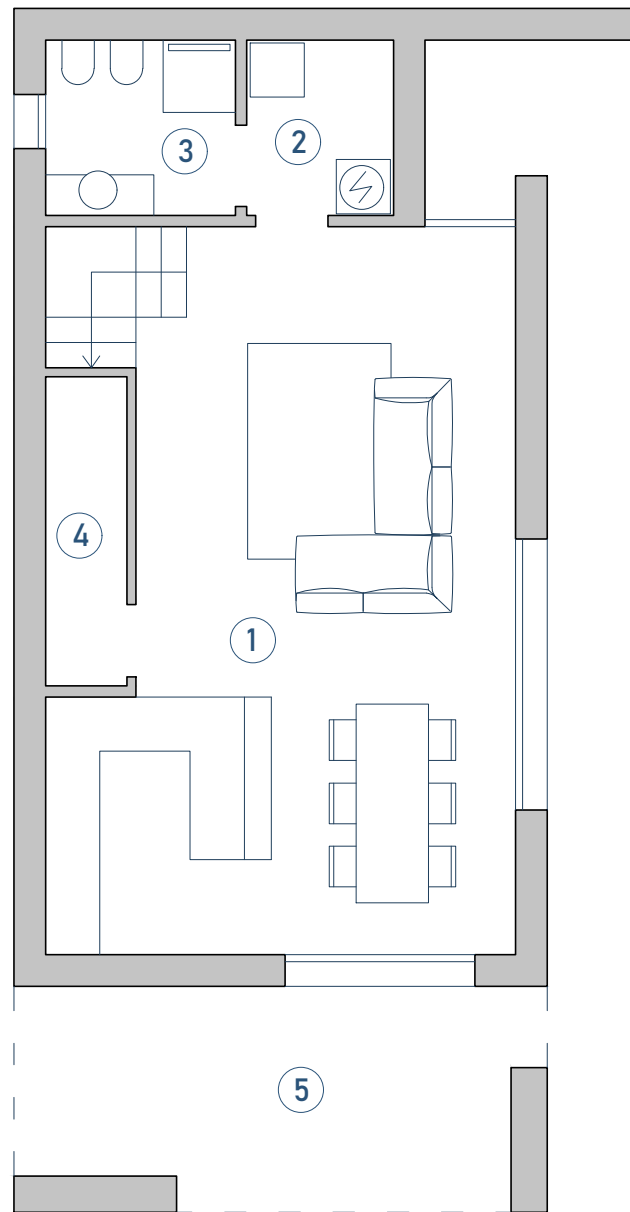

Moderno_2p_123

Stile: moderno

Sup. lorda: 123 mq

3 Camere + 2 bagni

PIANO TERRA

- ① Zona giorno e pranzo
36.12 mq
- ② Disimpegnato
3.12 mq
- ③ Bagno
4.07 mq
- ④ Ripostiglio
3.07 mq
- ⑤ Portico
12.40 mq

PIANO PRIMO

- ⑥ Disimpegnato e armadi
6.23 mq
- ⑦ Bagno
4.36mq
- ⑧ Camera singola
10.50 mq
- ⑨ Camera singola
9.50 mq
- ⑩ Camera matrimoniale
14.82 mq
- ⑪ Terrazzo
12.70 mq